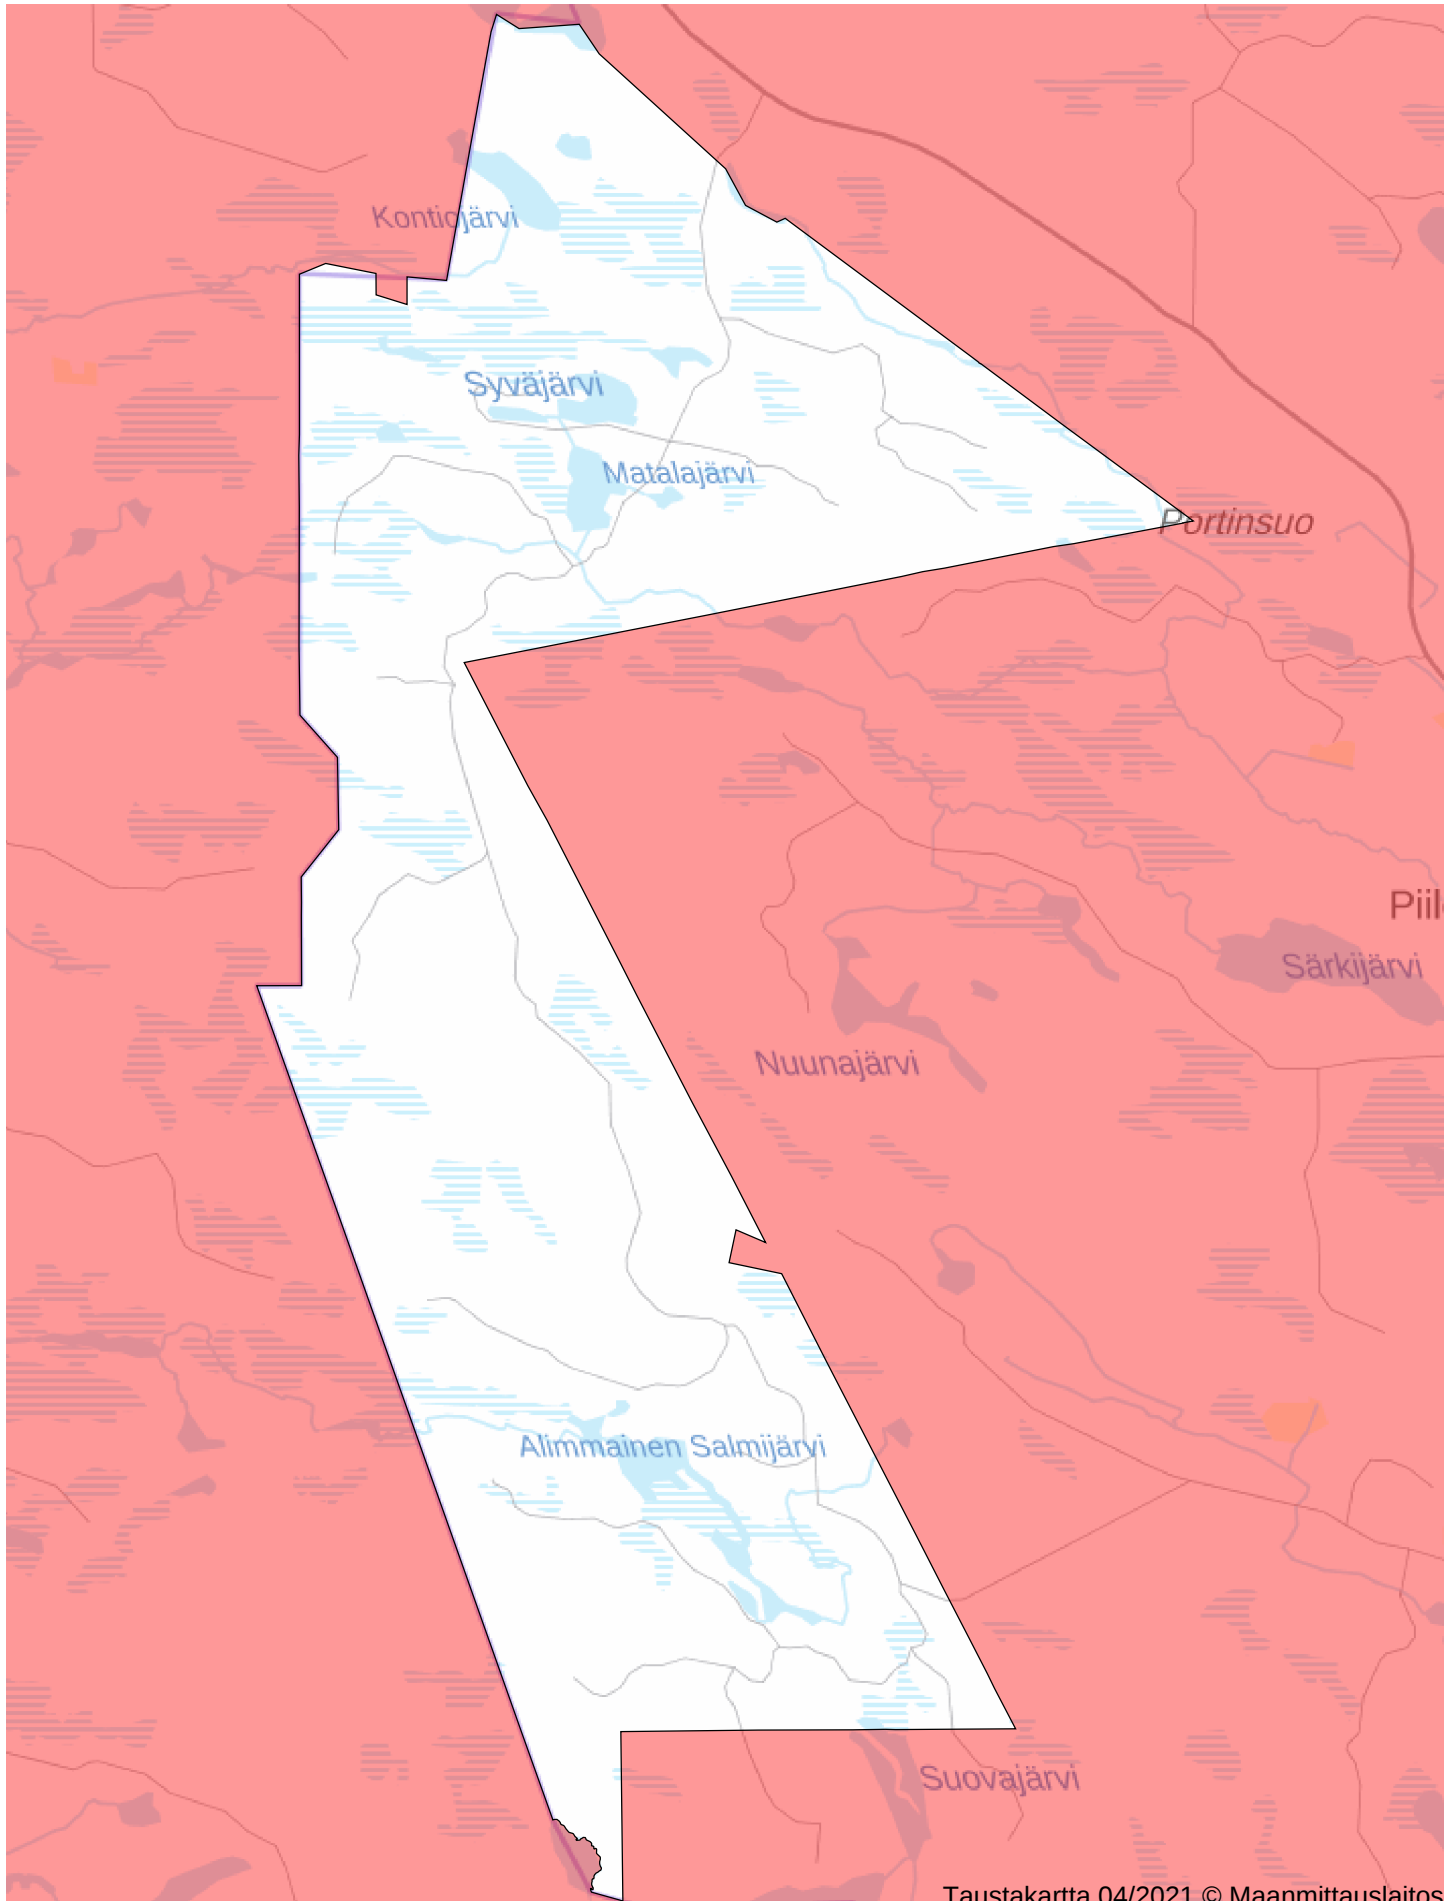

Oma riista

# Kuusamon Yhteismetsä, Kuusamo - U784JXHfJY

106 KARHU 2021 \_MAANINKA\_ - tallennettu 14.4.2021 16:48

Maa 4306 ha, vesi 183 ha, yhteensä 4489 ha

Valtionmaa-alue 0 ha, yksityismaa-alue 4306 ha

Taustakartta 04/2021 © Maanmittauslaitos

0km 1.25km 2.5km 3.75km 5km